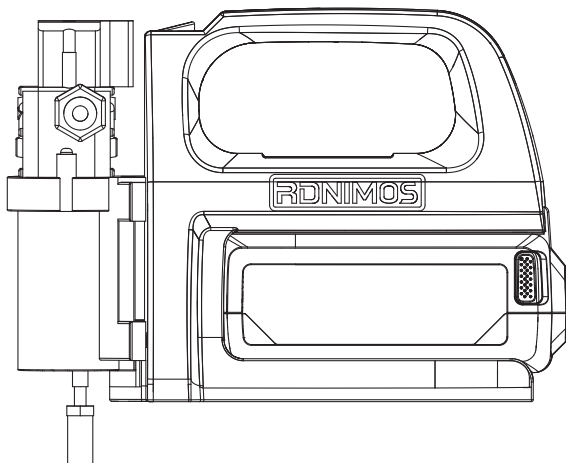

RDNIMOS

瑞智辉

USER GUIDE

- 水泵说明书
- ウォーターポンプ取扱説明書
- Water Pump User Guide

使用本产品前请仔细阅读使用说明书，并妥善保存

本製品を使用する前に、この取扱説明書をよくお読みになり、正しくお使いください。読み終わった後は、大切に保管してください

Before using the product, please read this operation instruction carefully and then keep it properly