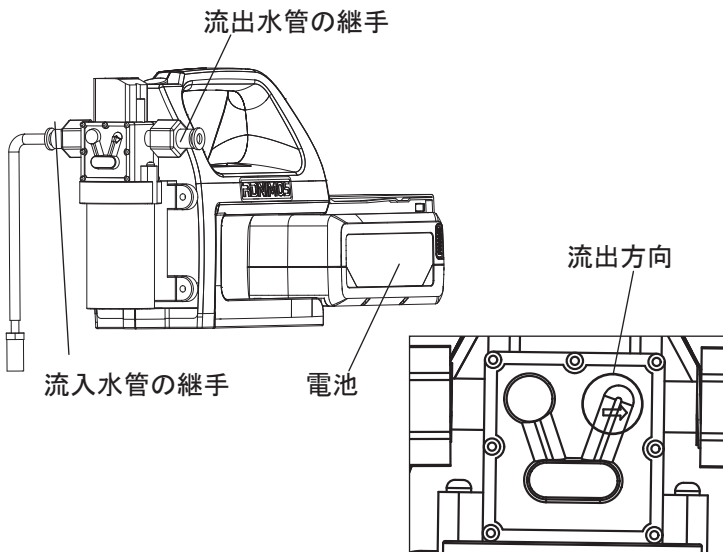

## - 製品構成表

1. ウォーターポンプ本体	2. 起動スイッチ	3. 流入水管の継手	4. 流出水管の継手
5. バッテリー	6. フィルター	7. 水管 1500 mm	

## 製品の組み立て使用、使用場面

### - 製品の組み立て使用

取り付けまたは取り外しを行う前に、必ず充電器を外してください。

本製品は3つの部分から構成されています：  
ウォーターポンプ本体、バッテリー、水管

組立方法：

1. バッテリーを本体のバッテリーボックスに装着します。
  2. 流入水管を、流入用の継手に繋ぎます。
  3. 流出水管を、流出用の継手に繋ぎます。
- ※ 本体にある流出方向の矢印をよくご確認ください。