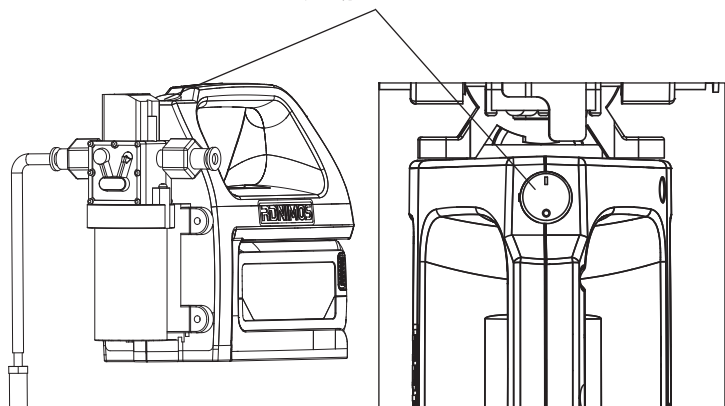

スイッチのオン / オフ

起動スイッチを、I 印方向に押すことで赤いランプが光りオンとなります。O 印方向に押すことでオフとなります。

起動スイッチ