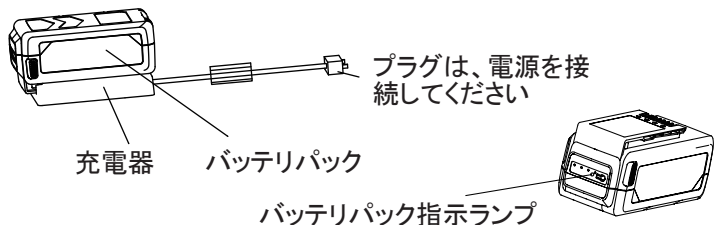

充電

本体のバッテリー残量ランプが1つしか点灯していない場合は、残量が少ないことを示しています。バッテリーを充電してください。

充電器の赤いランプが点灯している場合は充電中、青いランプが点灯している場合は充電が完了しています。