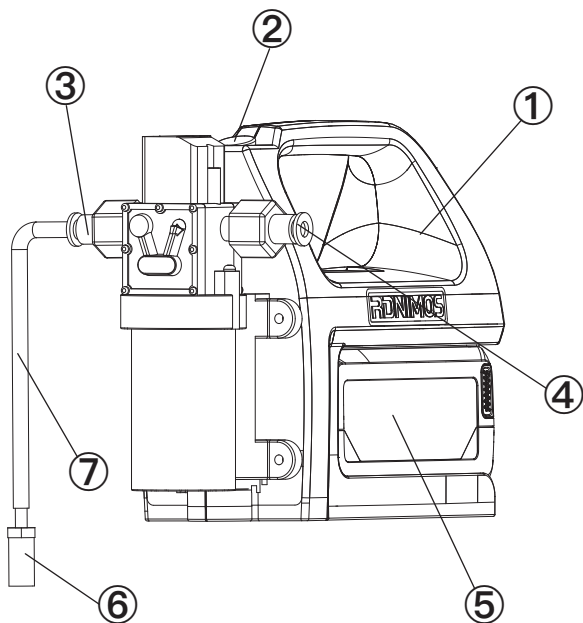

## - 製品構成表

1. ウォーターポンプ本体	2. 起動スイッチ	3. 流入水管の継手	4. 流出水管の継手
5. バッテリー	6. フィルター	7. 水管 1500 mm	